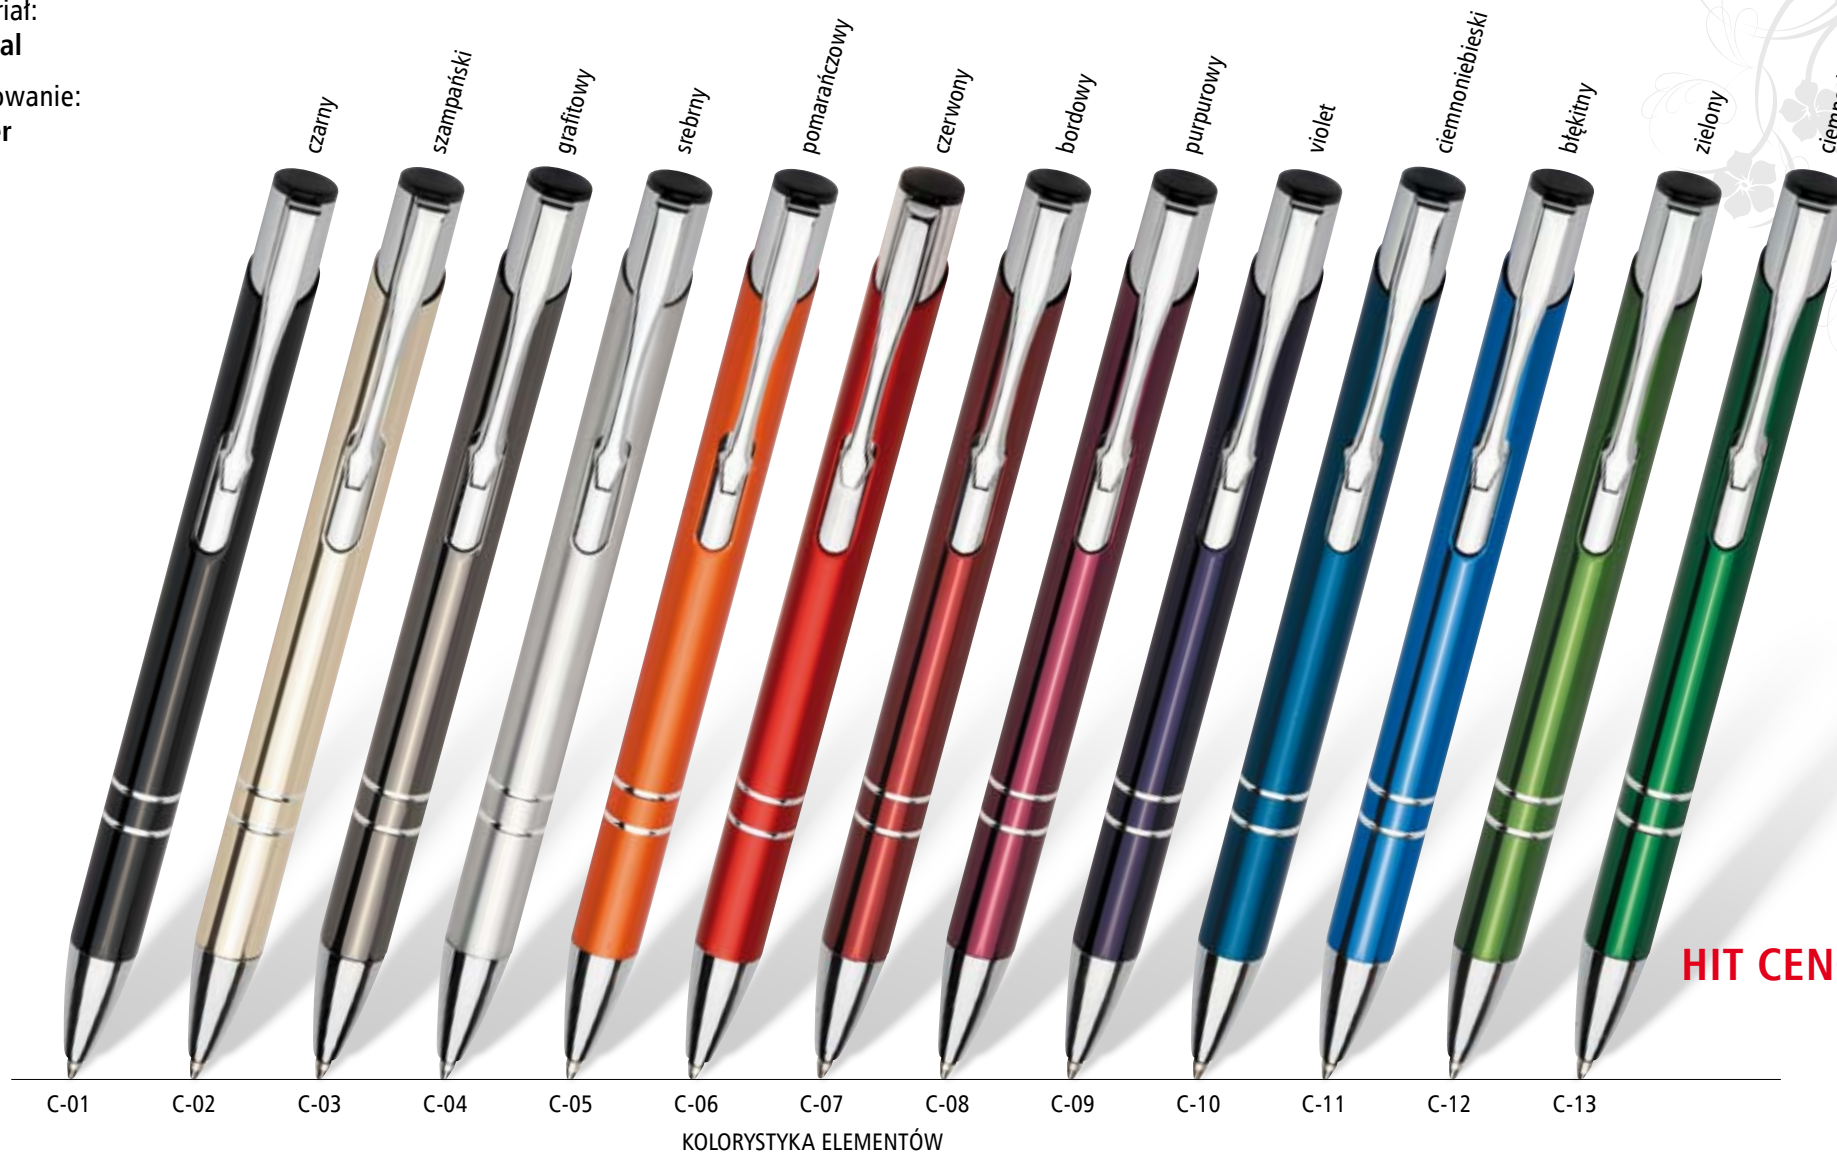

- metal

Znakowanie:

- laser

**NOWOŚĆ**

**HIT CENOWY !**

Wszelkie prawa zastrzeżone

KOLEKCJA  
**MILLENIUM**<sup>®</sup>

Materiał:  
- metal  
Znakowanie:  
- laser

KOLORYSTYKA ELEMENTÓW

**HIT CENOWY !**

Wszelkie prawa zastrzeżone

Materiał:

- metal

Znakowanie:

- laser

**HIT CENOWY !**