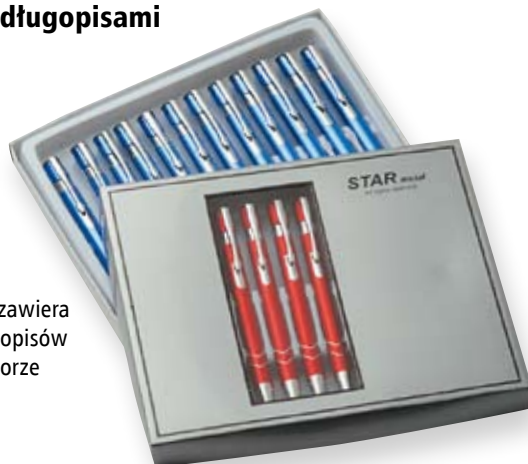

# Opakowania do długopisów: seria **GIANT, STAR, TRENDY, COSMO, GENIUS**

OPAKOWANIA

Etui

**ZD-1**

Etui ZD-1.  
Kolor: srebrny i czarny.  
Wymiary: 160 x 40 x 28 mm

**Display z długopisami**

Opakowanie zawiera  
12 sztuk długopisów  
w jednym kolorze