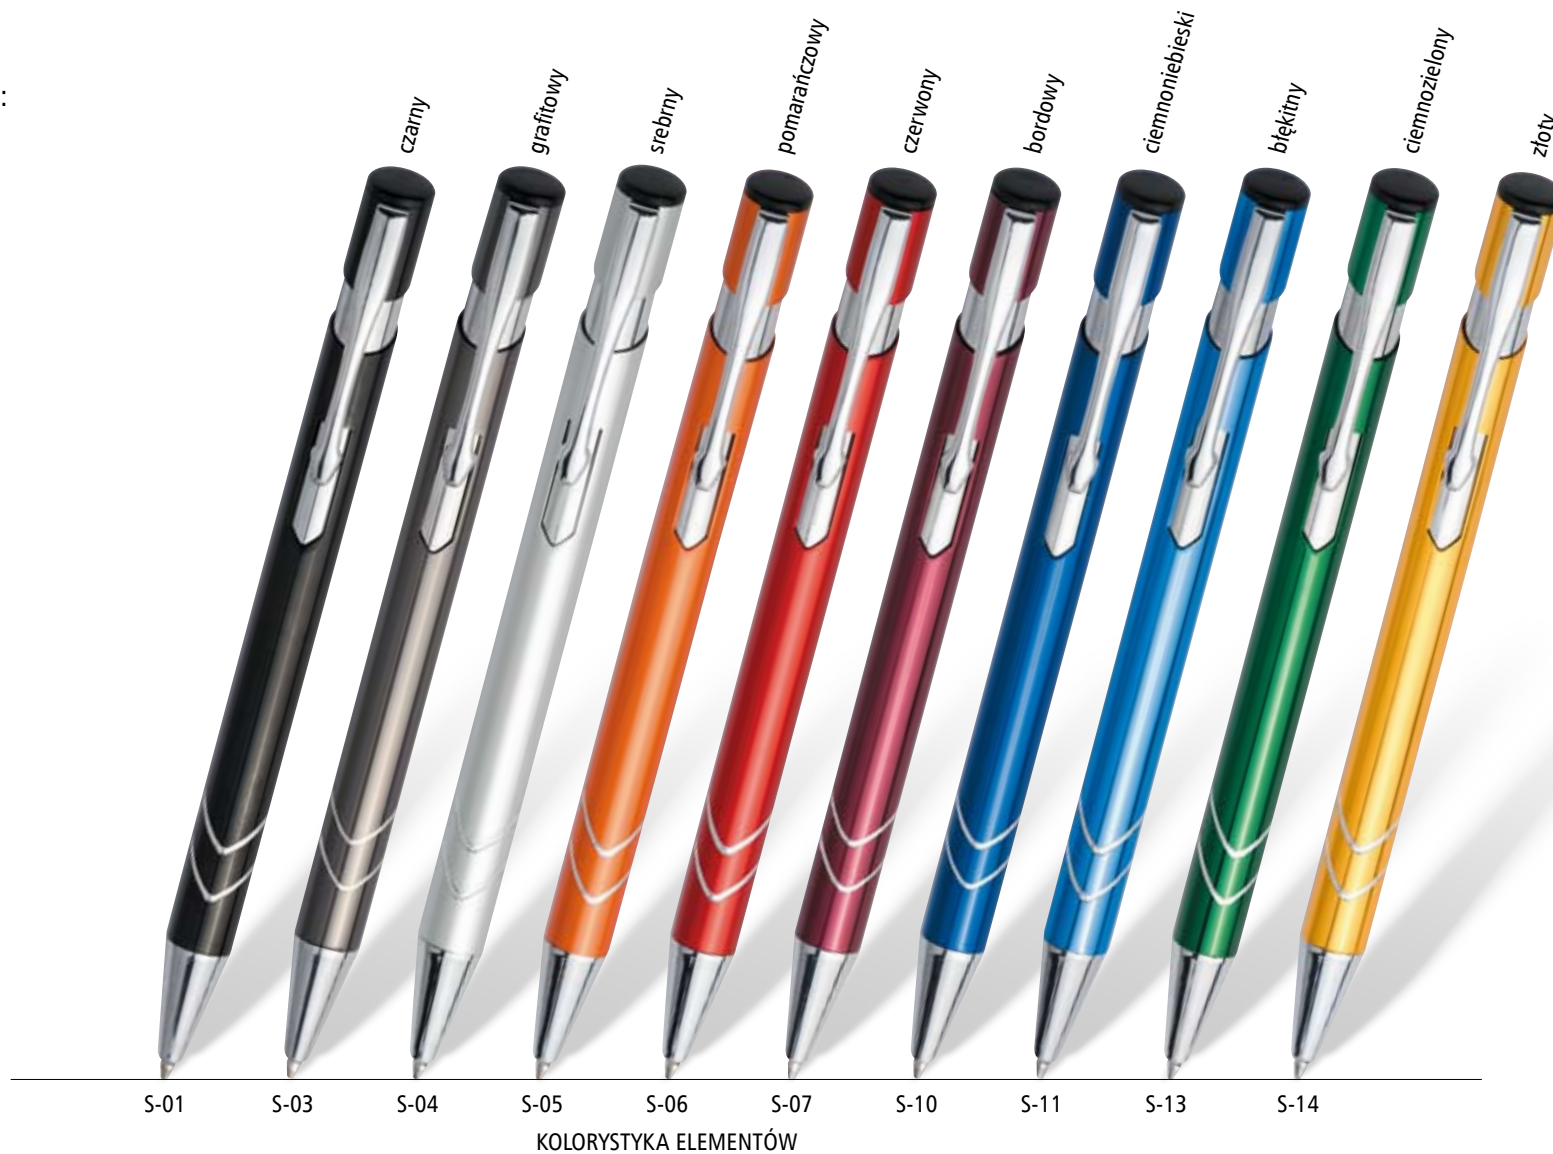

Materiał:

- metal

Znakowanie:

- laser

NOWOŚĆ

HIT CENOWY !

Wszelkie prawa zastrzeżone

KOLEKCJA
MILLENIUM®